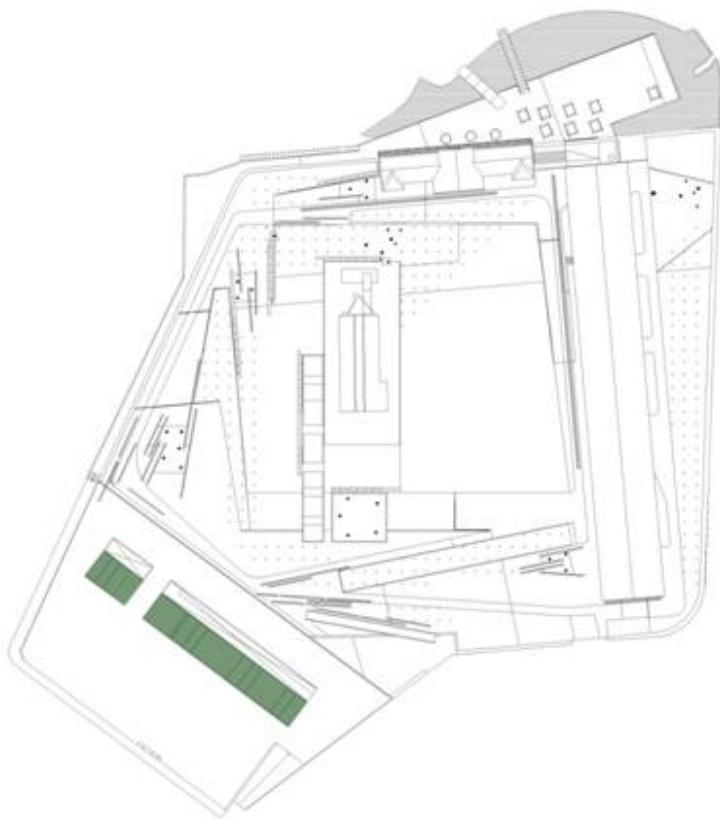

MEZCLA 01: plantación extramuros

Puya venusta

+ *aloe striata*

+ *agave desmettiana*

+ *agave geminiflora*

+ *agave americana mediopicta*

+ *agave salmiana var. ferox*

+ *pennisetum villosum*

CONJUNTO 04: isla Ceibo
Erythrina umbrosa
 + *Clivia miniata*

CONJUNTO 05 : palmar superior
Washingtonia robusta
 + *Cortaderia selloana*
 + *Cortaderia selloana* var. *pumilla*

CONJUNTO 06: 2 Jardineras parques
Jacaranda mimosifolia
+ *agapanthus africanus*