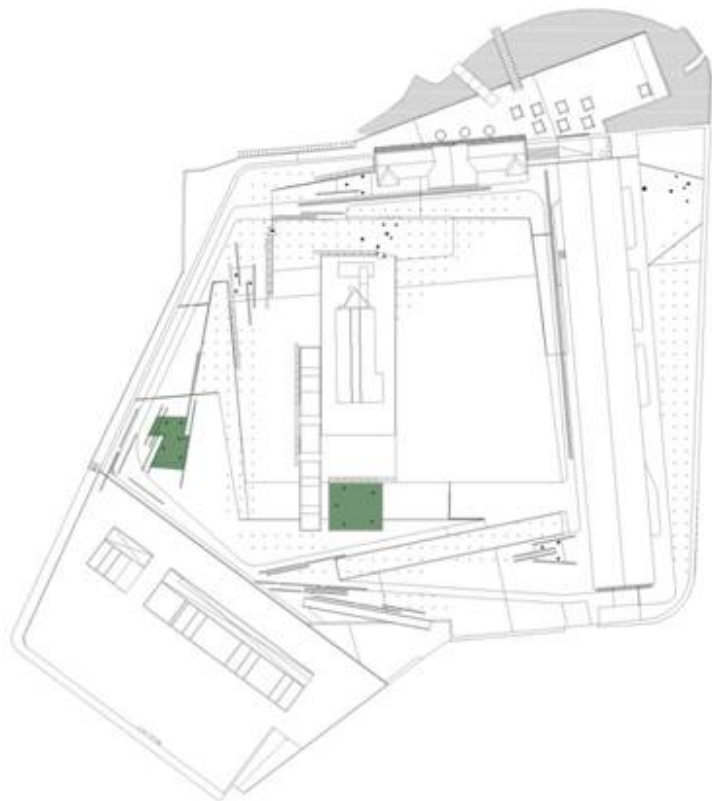

MEZCLA 01: plantación extramuros

Puya venusta

+ *aloe striata*

+ *agave desmettiana*

+ *agave geminiflora*

+ *agave americana mediopicta*

+ *agave salmiana var. ferox*

+ *pennisetum villosum*

CONJUNTO 04: isla Ceibo
Erythrina umbrosa
 + *Clivia miniata*

CONJUNTO 05 : palmar superior
Washingtonia robusta
 + *Cortaderia selloana*
 + *Cortaderia selloana* var. *pumilla*

CONJUNTO 06: 2 Jardineras parques
Jacaranda mimosifolia
+ *agapanthus africanus*