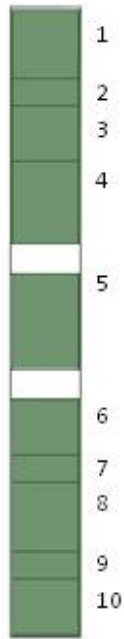

PARQUE CULTURAL VALPARAÍSO
Fichas de especies

LISTA DE ESPECIES

ÁRBOLES NUEVOS

Nombre científico	Nombre común	Cantidad
<i>Erythrina umbrosa</i>	Ceibo	10
<i>Jacaranda mimosifolia</i>	Jacarandá	298
<i>Magnolia grandiflora</i>	Magnolio	9
<i>Washingtonia robusta</i>	Palma mexicana	29

+ *pennisetum setaceum rubra*

+ *crasula ovata*

+ *crocosmia masonorum*

+ *stipa caudata*

CONJUNTO 02 : islas Magnolio
Magnolia grandiflora
+ *Liriope muscari*

CONJUNTO 03: isla Ceibo
Erythrina umbrosa
 + *Liriope muscari*

CONJUNTO 04: isla Ceibo
Erythrina umbrosa
 + *Clivia miniata*

CONJUNTO 05 : palmar superior
Washingtonia robusta
 + *Cortaderia selloana*
 + *Cortaderia selloana* var. *pumilla*

CONJUNTO 06: 2 Jardineras parques
Jacaranda mimosifolia
+ *agapanthus africanus*

JARDINERA 01: tramo largo

Puya venusta

+ *agave geminiflora*

+ *bilbergia nutans*

+ *phormium cookianum* bronze

+ *phormium tenax* atropurpureum

+ *agave americana* mediopicta

+ *strelitzia reginae*