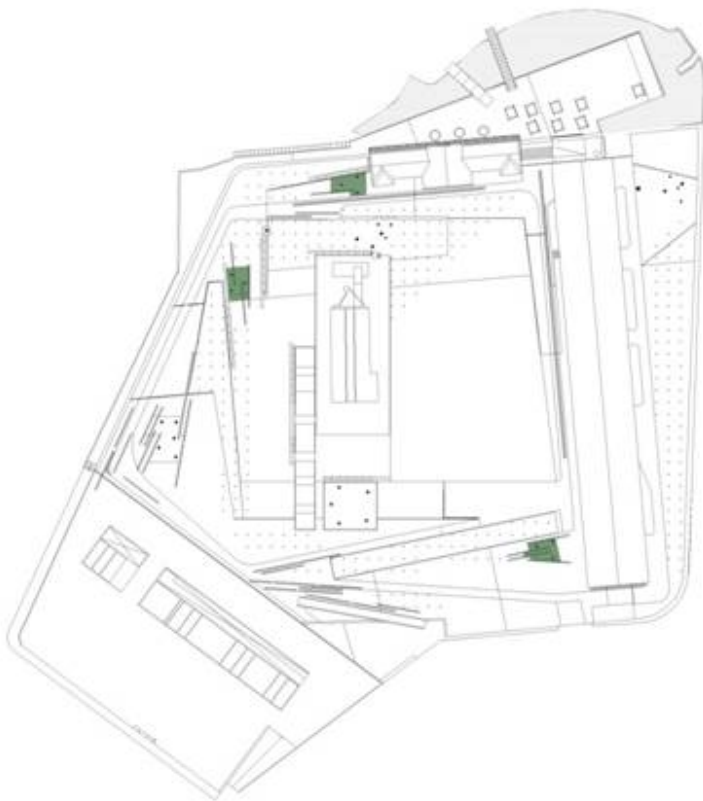

CONJUNTO 02 : islas Magnolio
Magnolia grandiflora
+ *Liriope muscari*